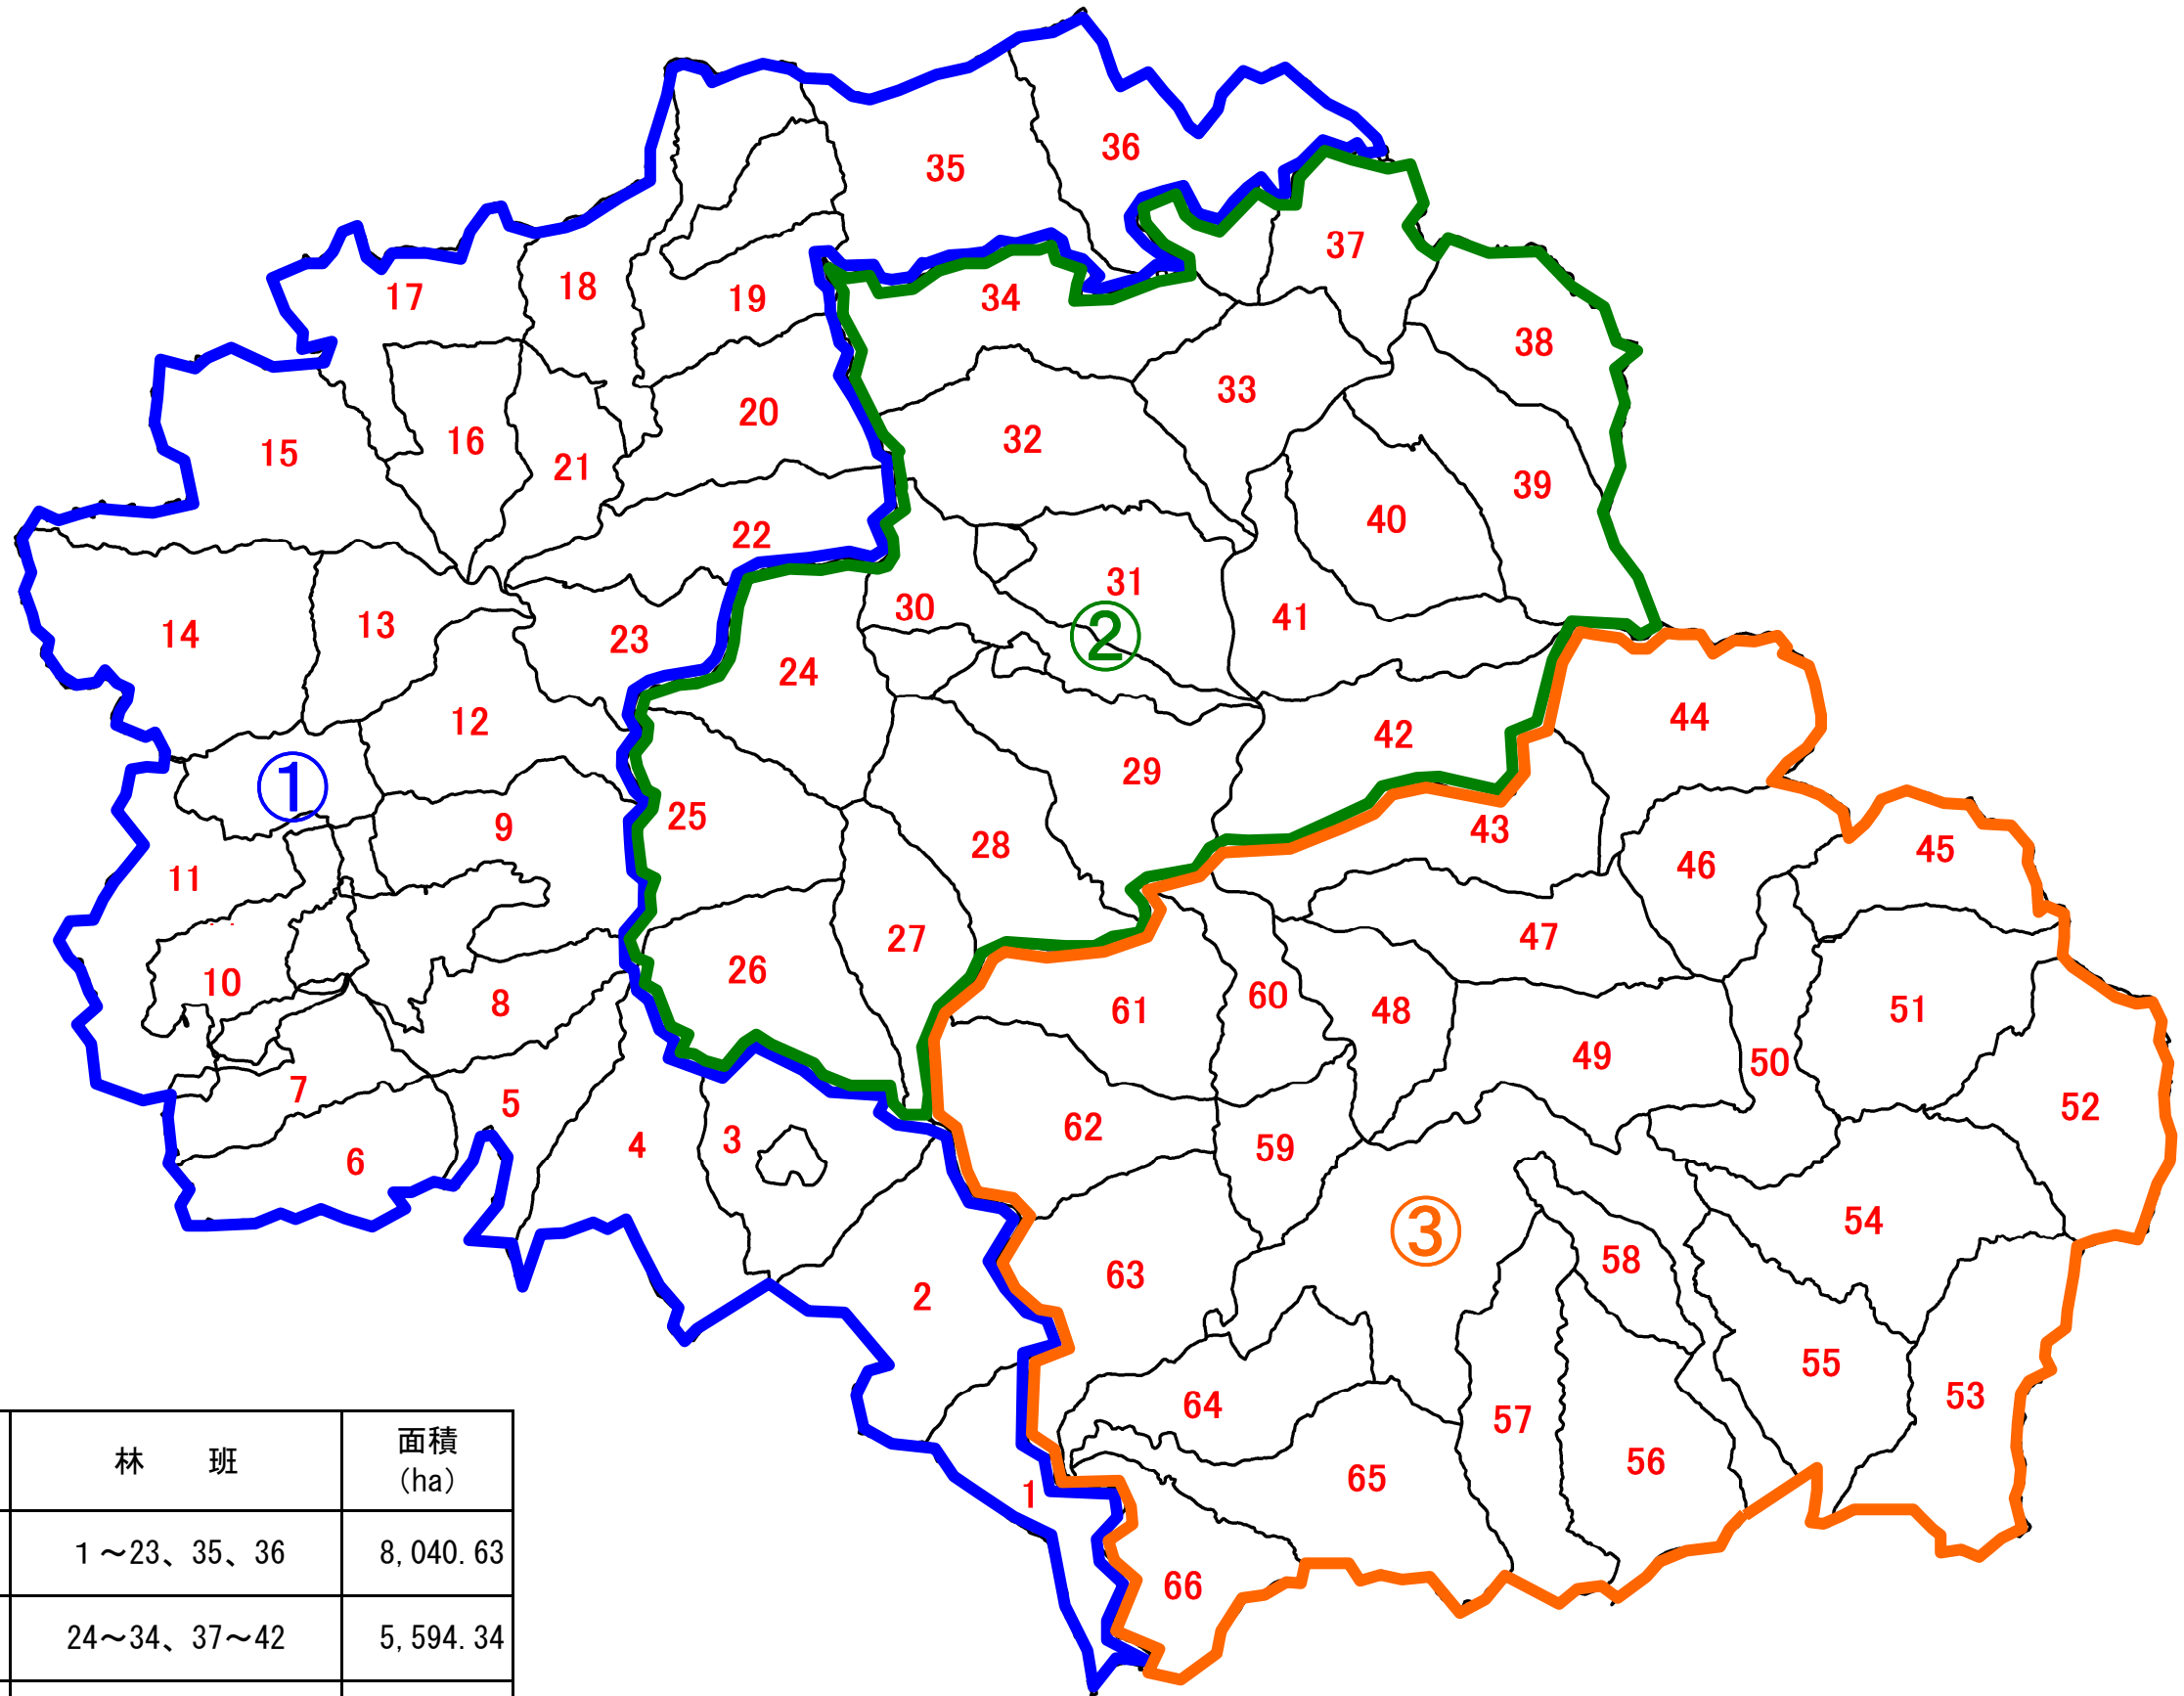

# 五木村森林整備計画概要図

森林法施行規則第33条第1号ロの規定に基づく区域(区域計画)

番号	区域名	林 班	面積 (ha)
①	五木第 1	1～23、35、36	8,040.63
②	五木第 2	24～34、37～42	5,594.34
③	五木第 3	43～66	7,662.33