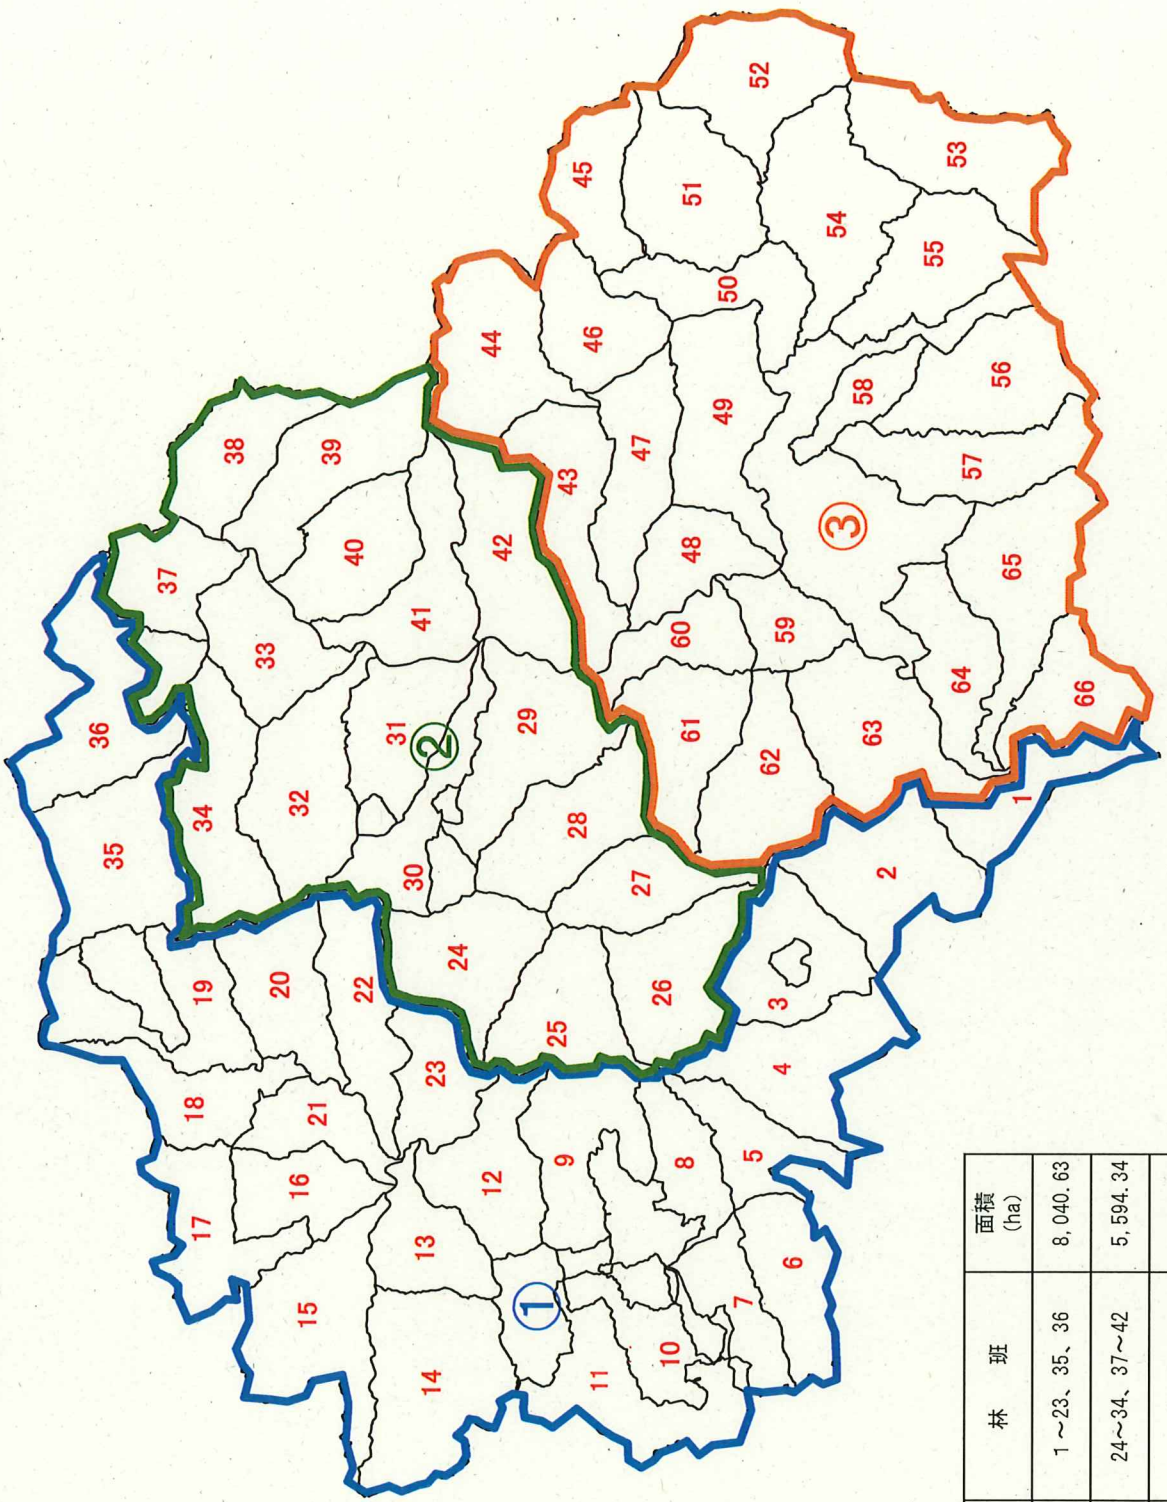

五木村森林整備計画概要図
 森林法施行規則第33条第1号の規定に基づく区域(区域計画)

番号	区域名	林班	面積 (ha)
①	五木第1	1~23、35、36	8,040.63
②	五木第2	24~34、37~42	5,594.34
③	五木第3	43~66	7,662.33